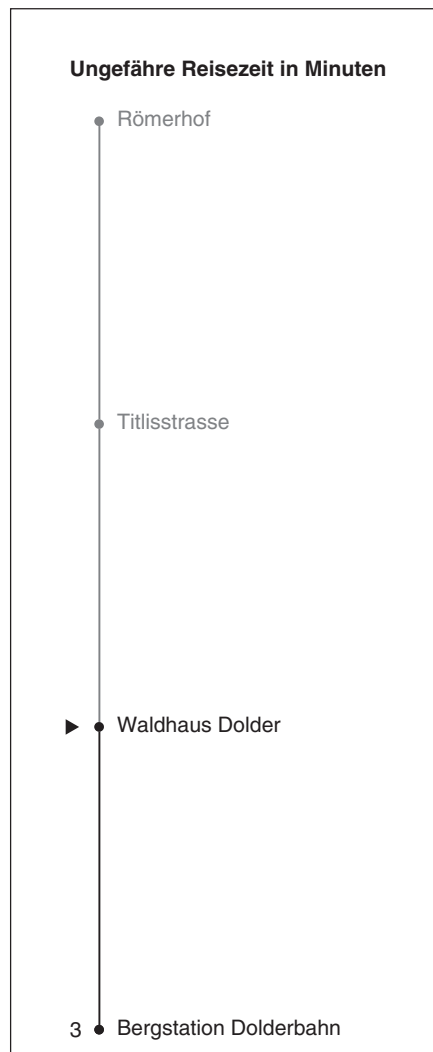

25

VBZ Zürich Linie zvv

ZVV-Contact
0848 988 988
www.zvv.ch
mobile.zvv.ch

Waldhaus Dolder

Richtung Bergstation Dolderbahn

Gültig ab 14. Juli bis 25. Juli 2010

Als Sonntage gelten auch: 25. und 26. Dezember, 1. und 2. Januar, Karfreitag, Ostermontag, 1. Mai, Auffahrt, Pfingstmontag, 1. August

h	Montag - Freitag	Samstag	Sonn- und Feiertag	h
5				5
6	23 48	23 48	23 51	6
7	03 18 33 48	03 18 33 48	08 28 48	7
8	03 18 33 48	03 18 33 48	08 28 48	8
9	04 14 24 34 44 54	04 14 24 34 44 54	04 14 24 34 44 54	9
10	04 14 24 34 44 54	04 14 24 34 44 54	04 14 24 34 44 54	10
11	04 14 24 34 44 54	04 14 24 34 44 54	04 14 24 34 44 54	11
12	04 14 19 34 49	04 14 19 34 49	04 14 19 34 49	12
13	04 19 34 44 54	04 19 34 44 54	04 19 34 44 54	13
14	04 14 24 34 44 54	04 14 24 34 44 54	04 14 24 34 44 54	14
15	04 14 24 34 44 54	04 14 24 34 44 54	04 14 24 34 44 54	15
16	04 14 24 34 44 54	04 14 24 34 44 54	04 14 24 34 44 54	16
17	04 14 24 34 44 54	04 14 24 34 44 54	04 14 24 34 44 54	17
18	04 14 24 34 44 54	04 14 24 34 44 54	04 14 24 34 44 54	18
19	04 14 24 34 44 54	04 14 24 34 44 54	04 14 24 34 44 54	19
20	04 14 24 34 48	04 14 24 34 48	04 14 24 34 48	20
21	03 18 33 44 54	03 18 33 44 54	03 18 33 44 54	21
22	04 14 24 34 44 54	04 14 24 34 44 54	04 14 24 34 44 54	22
23	04 14 24 33 41 56	04 14 24 33 41 56	04 14 24 33 41 56	23
0	11	11	11	0