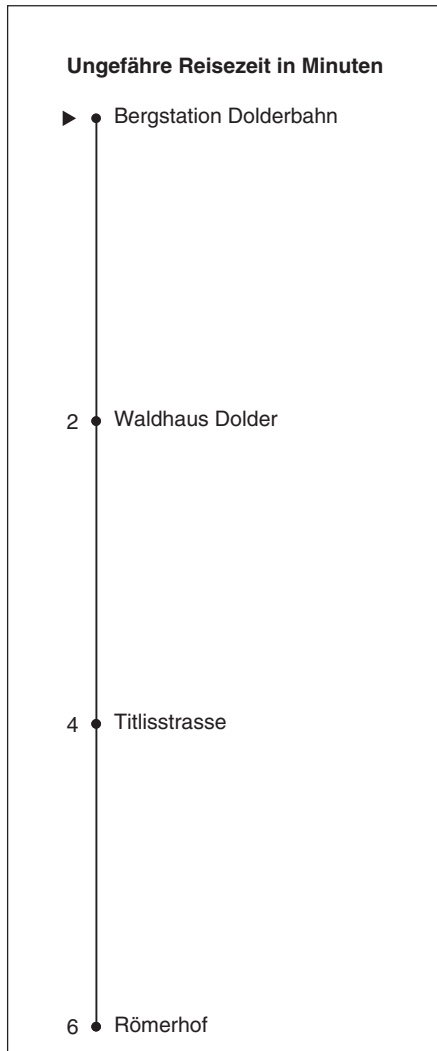

25

ZVV-Contact
0848 988 988
www.zvv.ch
mobile.zvv.ch

Bergstation Dolderbahn

Richtung
Römerhof

Gültig ab 14. Juli bis 25. Juli 2010

Als Sonntage gelten auch: 25. und 26. Dezember, 1. und 2. Januar, Karfreitag, Ostermontag, 1. Mai, Auffahrt, Pfingstmontag, 1. August