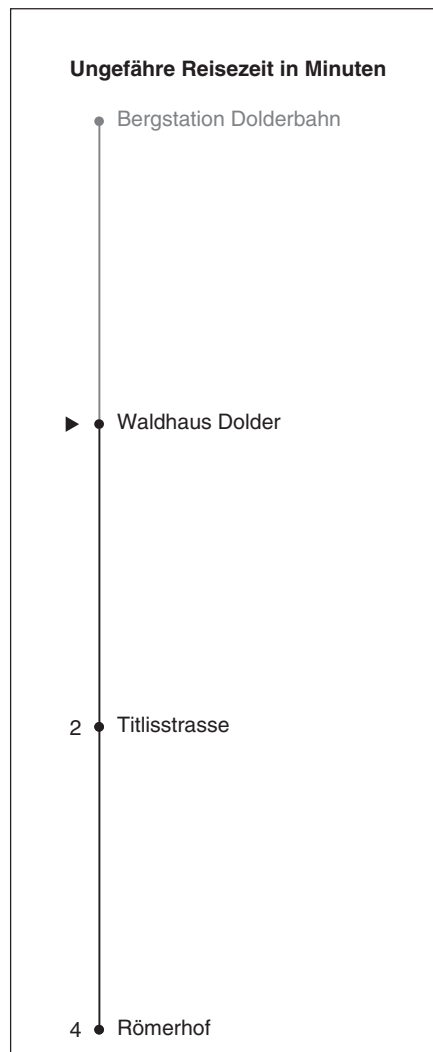

25

ZVV-Contact
0848 988 988
www.zvv.ch
mobile.zvv.ch

Waldhaus Dolder

Richtung Römerhof

Gültig ab 14. Juli bis 25. Juli 2010

Als Sonntage gelten auch: 25. und 26. Dezember, 1. und 2. Januar, Karfreitag, Ostermontag, 1. Mai, Auffahrt, Pfingstmontag, 1. August